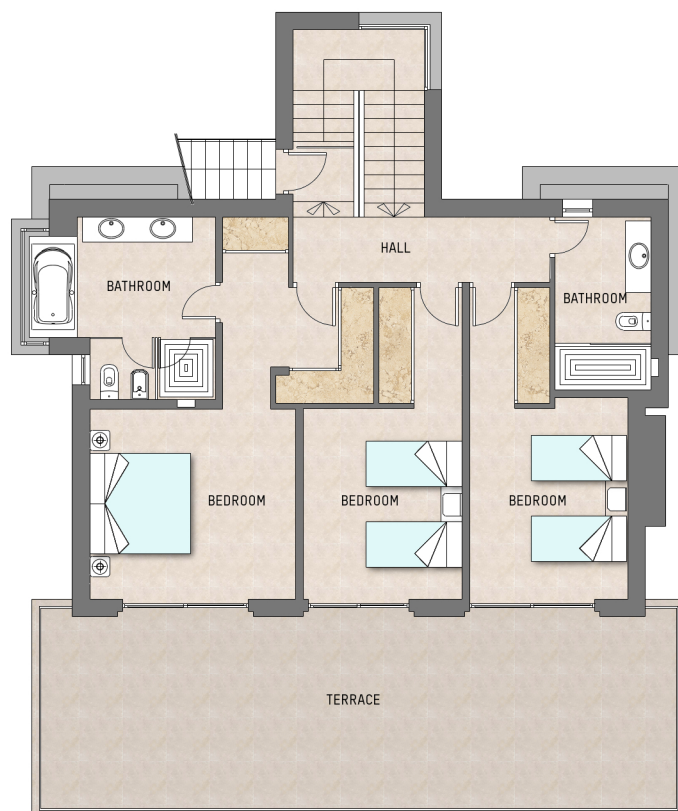

VILLA 54-A

URBANIZACION LA CERQUILLA
MARBELLA (MALAGA)

BASEMENT FLOOR 176.10 m²

VILLA 54-A

URBANIZACION LA CERQUILLA
MARBELLA (MALAGA)

FIRST FLOOR 112.12 m²

VILLA 54-A

URBANIZACION LA CERQUILLA
MARBELLA (MALAGA)

GROUND FLOOR 116.25 m²

VILLA 54-A

URBANIZACION LA CERQUILLA
MARBELLA (MALAGA)

ROOF TERRACE 116.25 m²