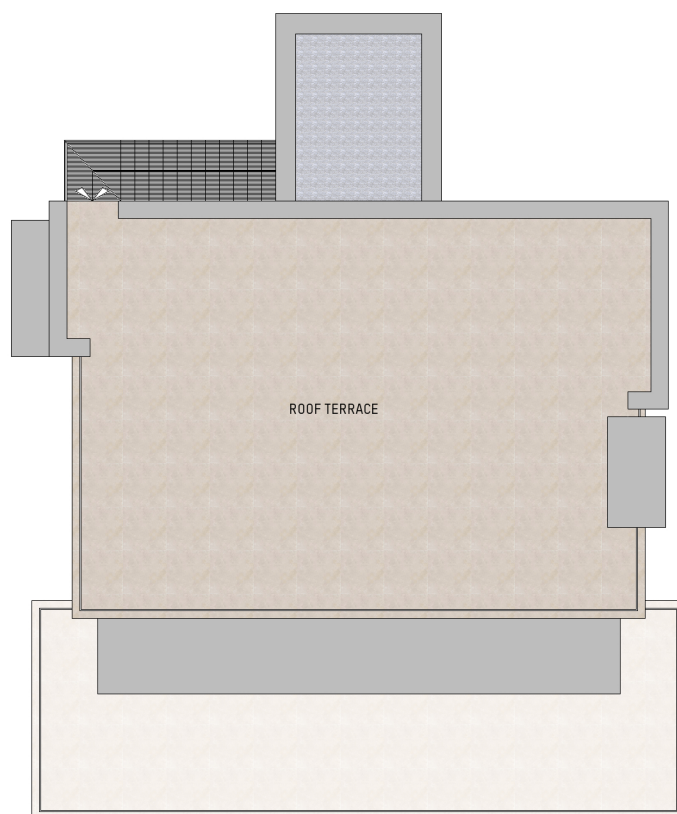

VILLA 54-A

URBANIZACION LA CERQUILLA
MARBELLA (MALAGA)

BASEMENT FLOOR 176.10 m²

VILLA 54-A

URBANIZACION LA CERQUILLA
MARBELLA (MALAGA)

FIRST FLOOR 112.12 m²

VILLA 54-A

URBANIZACION LA CERQUILLA
MARBELLA (MALAGA)

GROUND FLOOR 116.25 m²

VILLA 54-A

URBANIZACION LA CERQUILLA
MARBELLA (MALAGA)

ROOF TERRACE 116.25 m²