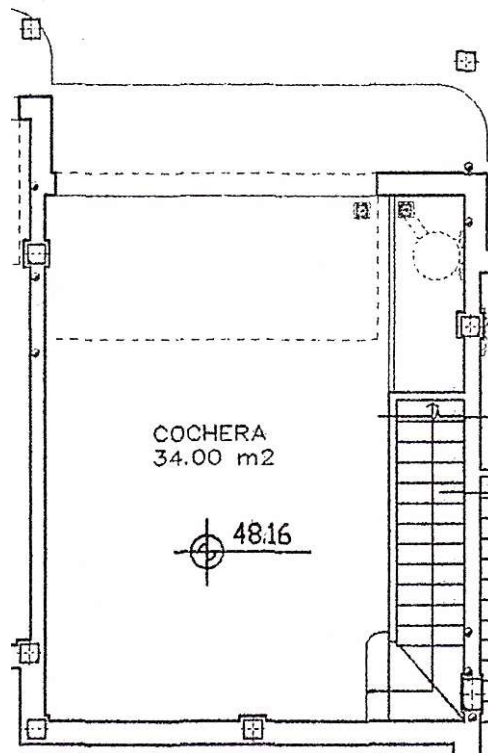

Escala 1/100

Ibergolf

BLOQUE C- VIVIENDA 20

PLANTA BAJA

Escala 1/100

Ibergolf

BLOQUE C- VIVIENDA 20

PLANTA PRIMERA

Escala 1/100

Ibergolf

BLOQUE C- VIVIENDA 20

PARKING

Escala 1/100

ZONA DE RODADURA
243.40 m²

COCHERA
34.00 m²

48.16