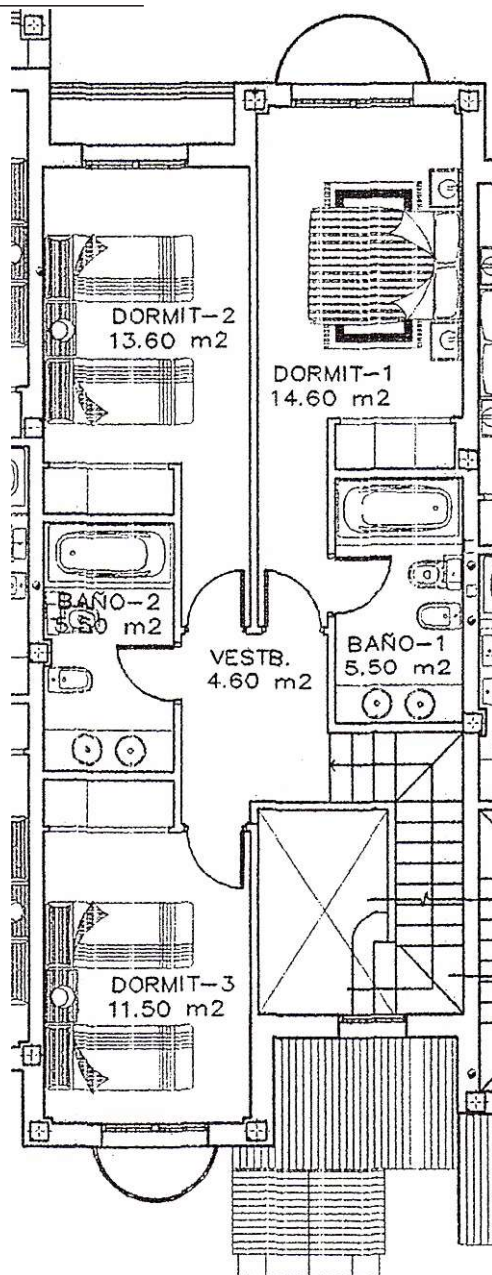

Escala 1/100

Ibergolf

BLOQUE C- VIVIENDA 20

PLANTA BAJA

Escala 1/100

Ibergolf

BLOQUE C- VIVIENDA 20

PLANTA PRIMERA

Escala 1/100

Ibergolf

BLOQUE C- VIVIENDA 20

PARKING

Escala 1/100

ZONA DE RODADURA
243.40 m²

COCHERA
34.00 m²

48.16