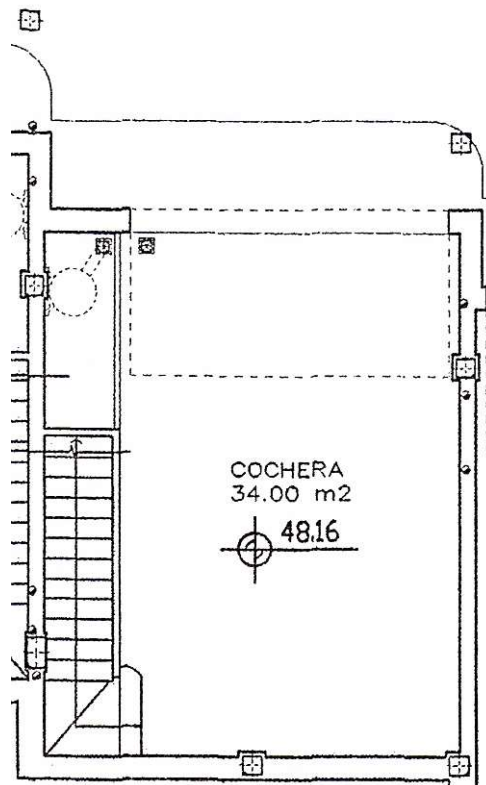

Escala 1/100

Ibergolf

BLOQUE C- VIVIENDA 18

PARKING

Escala 1/100

Ibergolf

BLOQUE C- VIVIENDA 19

PLANTA BAJA

Escala 1/100

Ibergolf

BLOQUE C- VIVIENDA 19

PLANTA PRIMERA

Escala 1/100

Ibergolf

BLOQUE C- VIVIENDA 19

PARKING

Escala 1/100

Ibergolf

BLOQUE C- VIVIENDA 20

PLANTA BAJA

Escala 1/100

Ibergolf

BLOQUE C- VIVIENDA 20

PLANTA PRIMERA

Escala 1/100

Ibergolf

BLOQUE C- VIVIENDA 20

PARKING

Escala 1/100

ZONA DE RODADURA
243.40 m²

COCHERA
34.00 m²

48.16