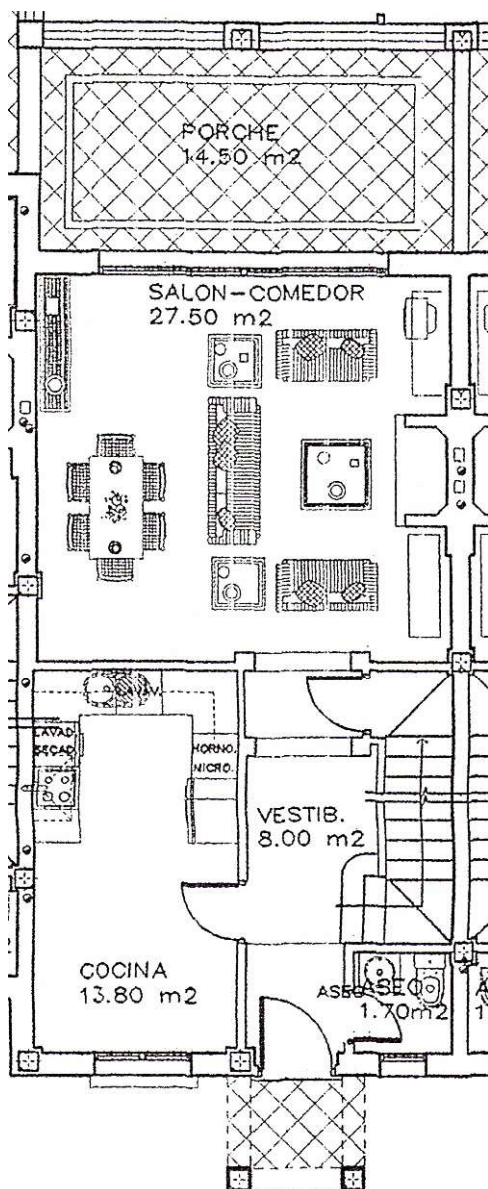

Escala 1/100

Ibergolf

BLOQUE C- VIVIENDA 20

PARKING

Escala 1/100

ZONA DE RODADURA
243.40 m²

COCHERA
34.00 m²

48.16

Ibergolff

BLOQUE C- VIVIENDA 21

PLANTA BAJA

Escala 1/100

Ibergolf

BLOQUE C- VIVIENDA 21

PLANTA PRIMERA

Escala 1/100

Ibergolf

BLOQUE C- VIVIENDA 21

PARKING

Escala 1/100

Ibergolf

BLOQUE C- VIVIENDA 22

PLANTA BAJA

Escala 1/100

Ibergolf

BLOQUE C- VIVIENDA 22

PLANTA PRIMERA

Escala 1/100

Ibergolf

BLOQUE C- VIVIENDA 22

PARKING

Escala 1/100