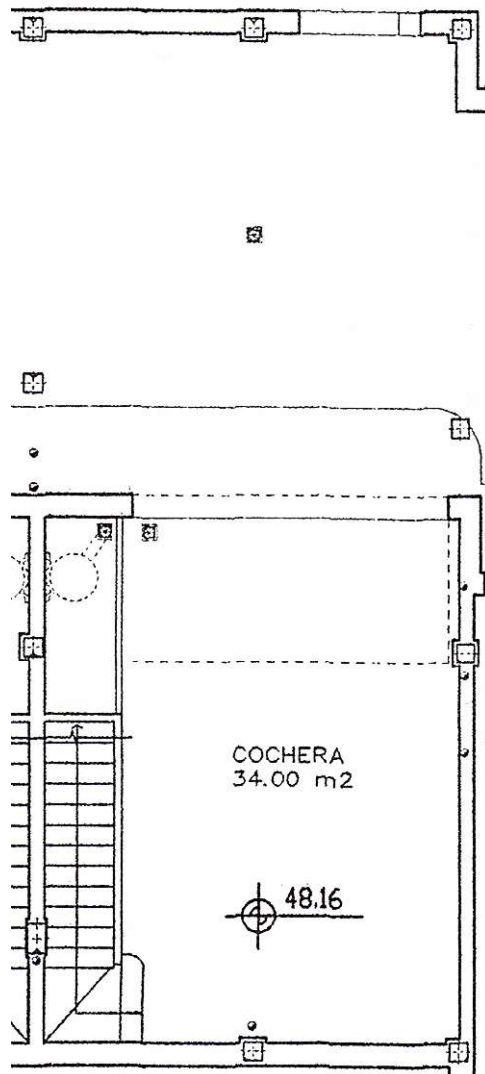

Ibergolf

BLOQUE C- VIVIENDA 21

PARKING

Escala 1/100