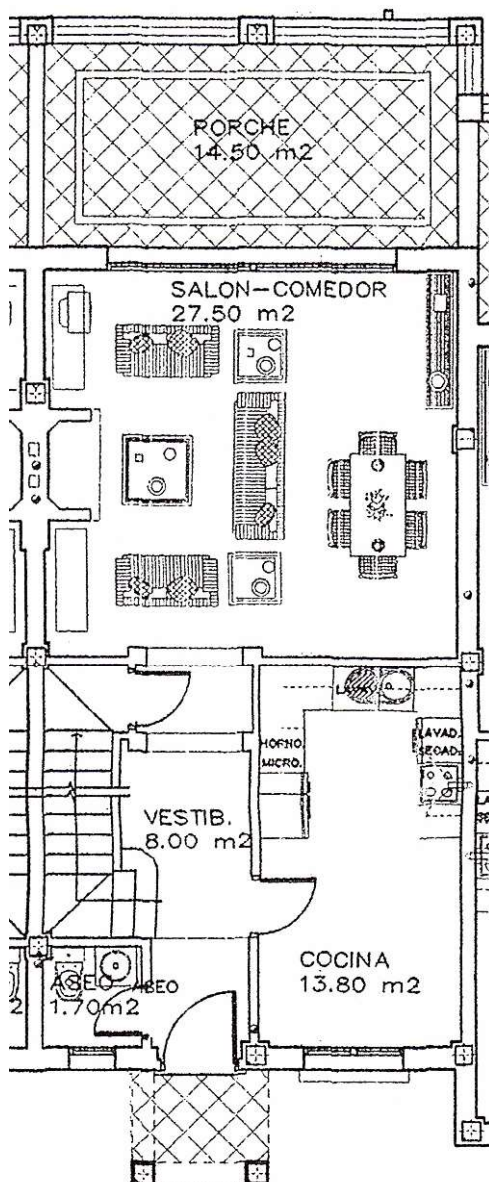

Escala 1/100

Ibergolf

BLOQUE C- VIVIENDA 20

PLANTA BAJA

Escala 1/100

Ibergolf

BLOQUE C- VIVIENDA 20

PLANTA PRIMERA

Escala 1/100

Ibergolf

BLOQUE C- VIVIENDA 20

PARKING

Escala 1/100

ZONA DE RODADURA
243.40 m²

COCHERA
34.00 m²

48.16

Ibergolff

BLOQUE C- VIVIENDA 21

PLANTA BAJA

Escala 1/100

Ibergolf

BLOQUE C- VIVIENDA 21

PLANTA PRIMERA

Escala 1/100