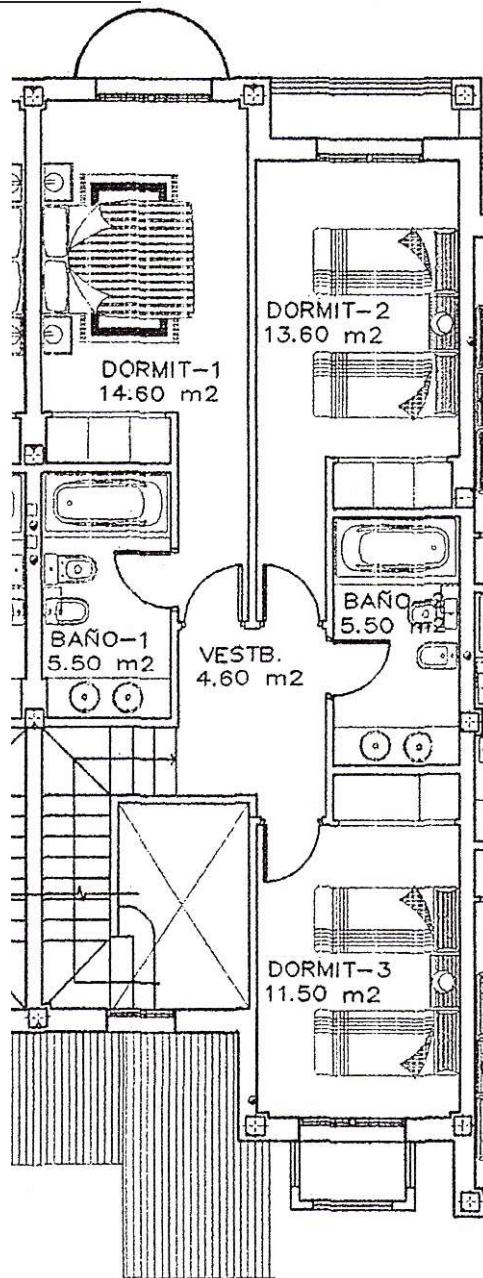

Escala 1/100

Ibergolf

BLOQUE C- VIVIENDA 20

PARKING

Escala 1/100

ZONA DE RODADURA
243.40 m²

COCHERA
34.00 m²

48.16

Ibergolff

BLOQUE C- VIVIENDA 21

PLANTA BAJA

Escala 1/100

Ibergolf

BLOQUE C- VIVIENDA 21

PLANTA PRIMERA

Escala 1/100